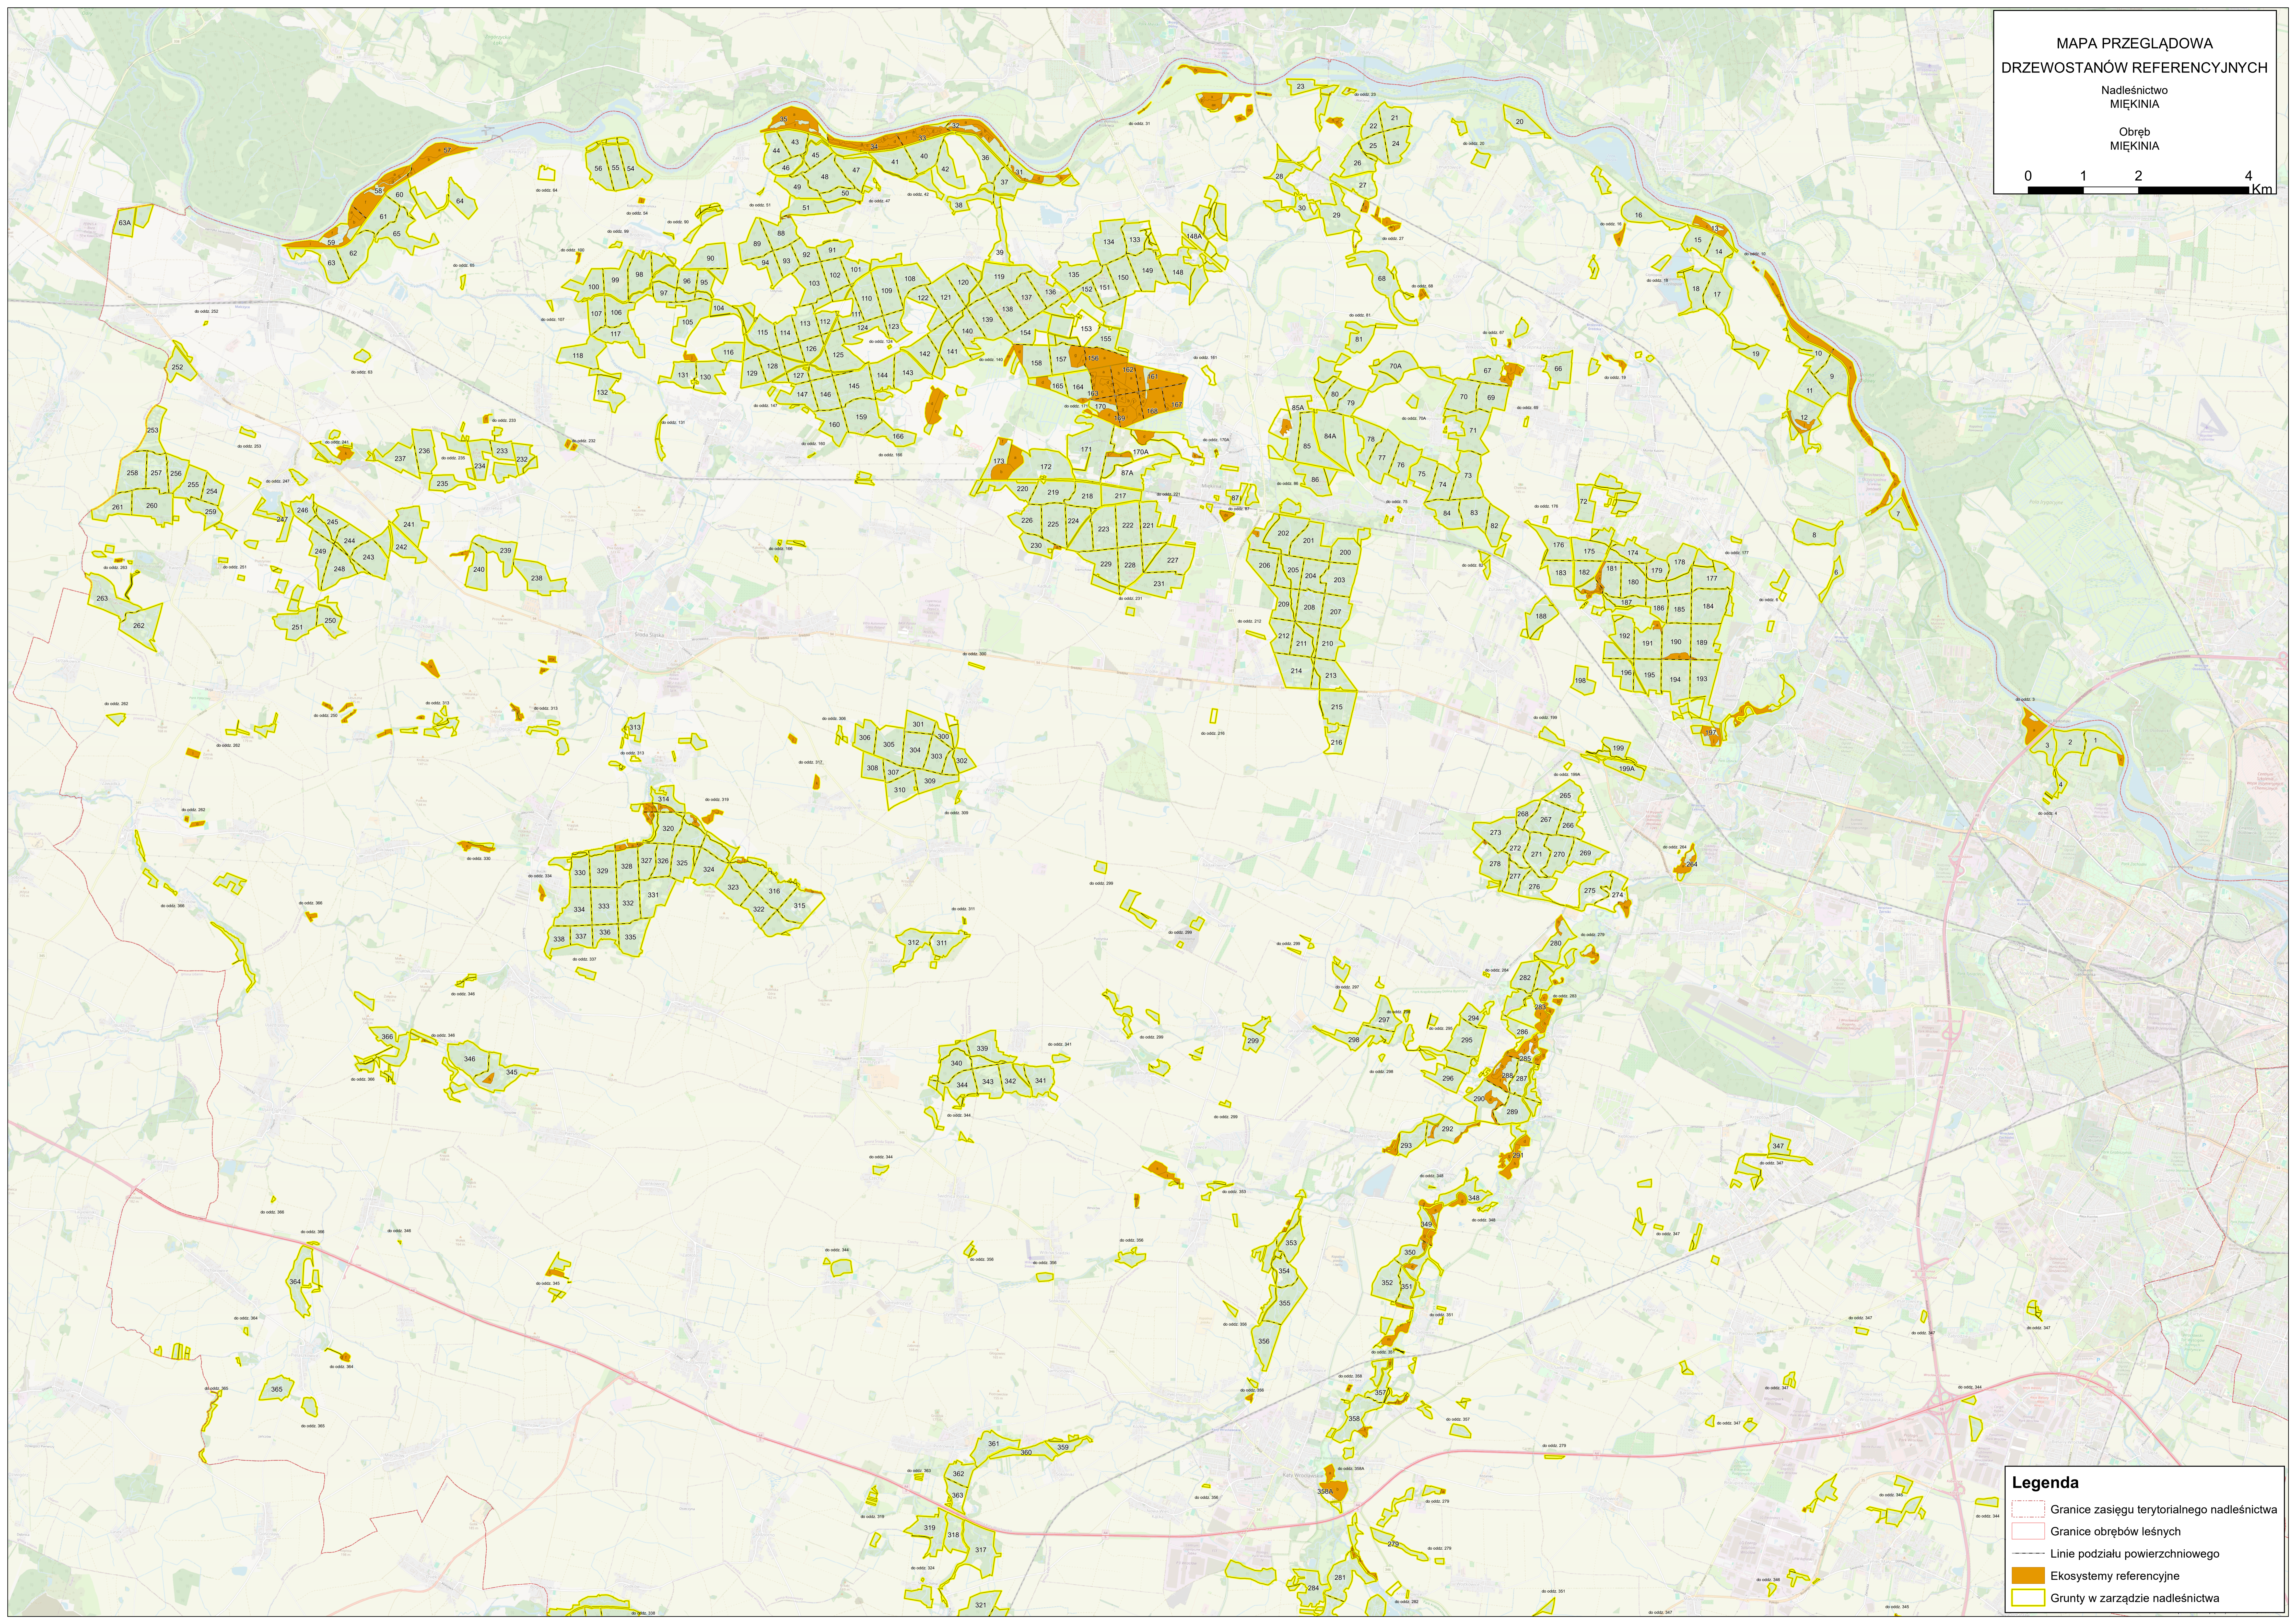

MAPA PRZEGLĄDOWA  
DRZEWOSTANÓW REFERENCYJNYCH

Nadleśnictwo  
MIĘKINIA

Obwód  
MIĘKINIA

Legenda

- Granicę zasięgu terytorialnego nadleśnictwa
- Granicę obwodów leśnych
- Linie podziału powierzchniowego
- Ekosystemy referencyjne
- Grunty w zarządzie nadleśnictwa