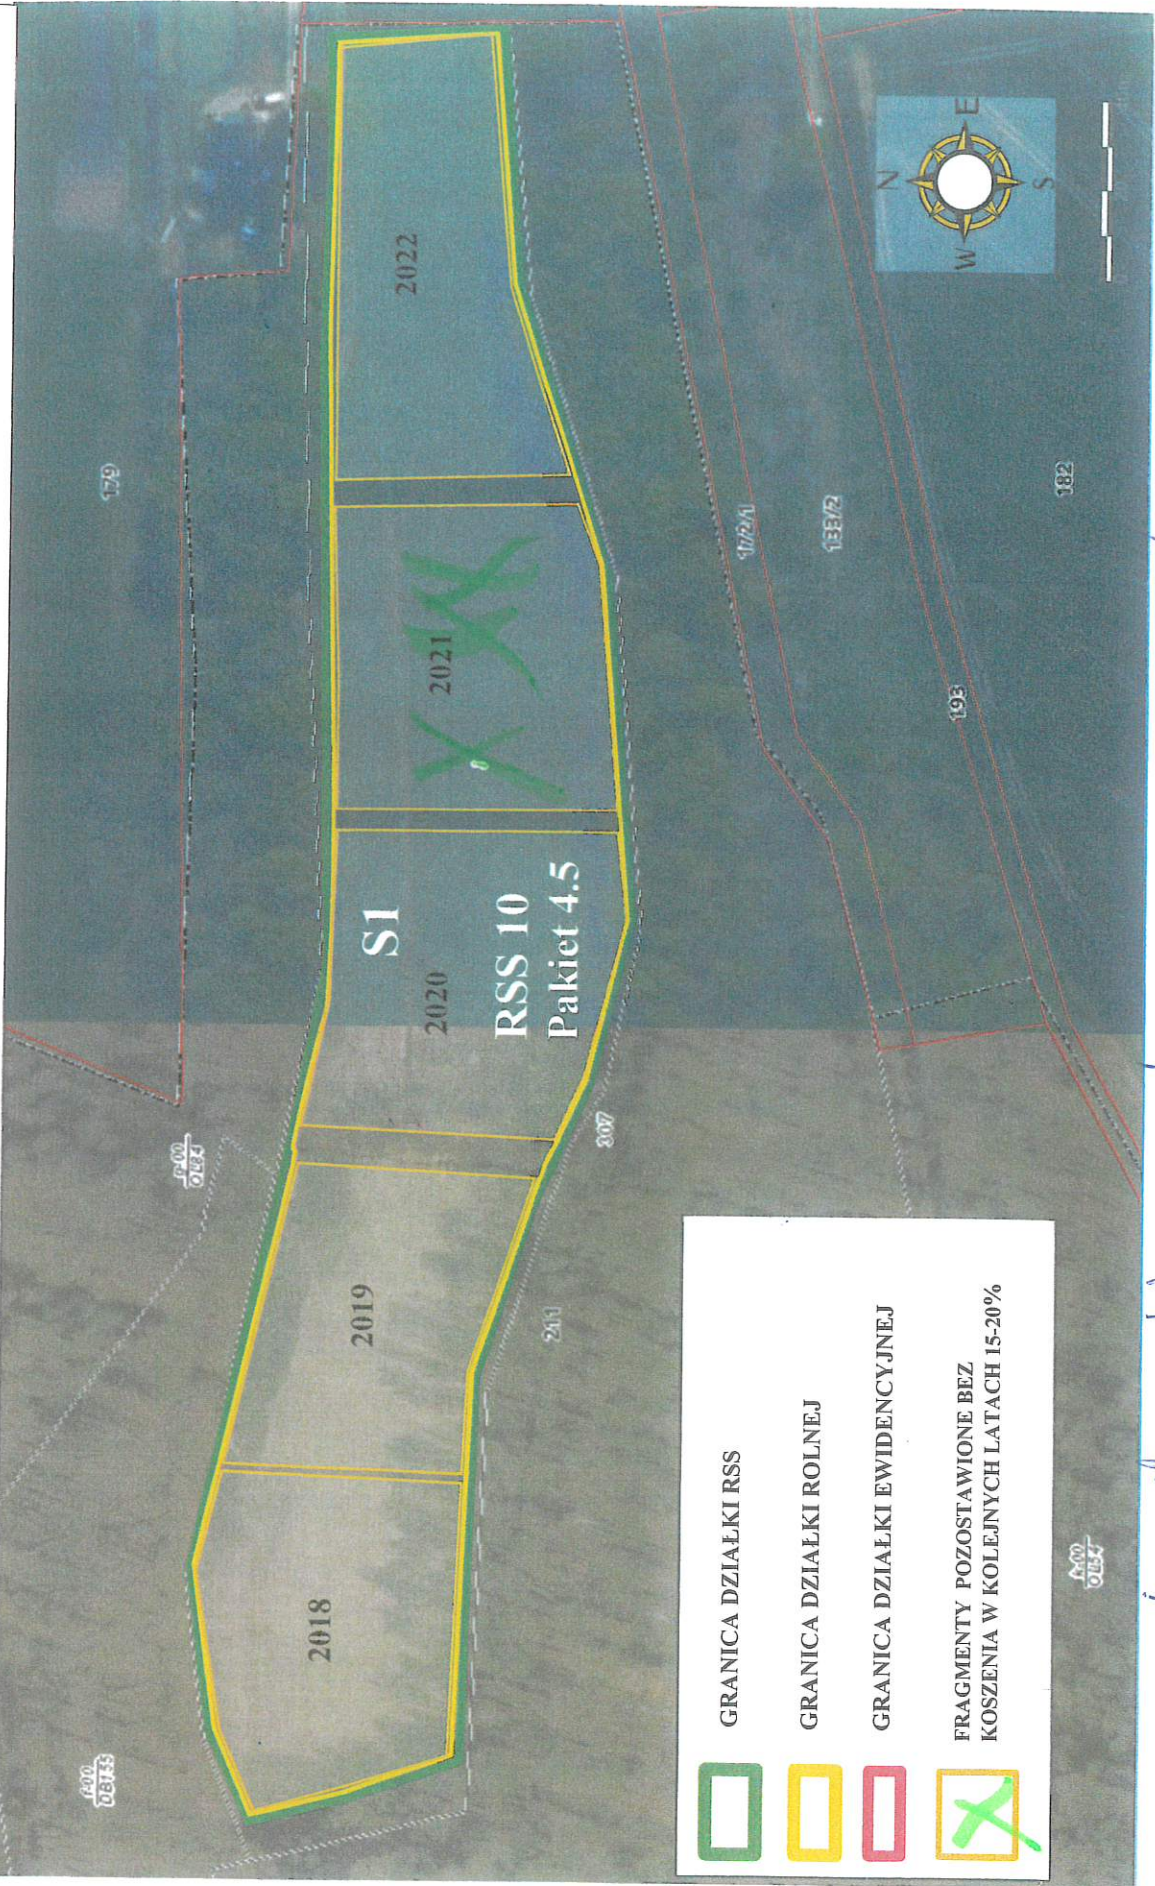

SZKIC DZIAŁKI RSS 13 (źródło <http://www.bdl.lasy.gov.pl/portal/mapy/zmienne>)

	GRANICA DZIAŁKI RSS
	GRANICA DZIAŁKI ROLNEJ
	GRANICA DZIAŁKI EWIDENCYJNEJ

L-ctwo Wewnetrznyce 3229

1000

SZKIC DZIAŁKI RSS 10 (źródło <http://www.bdl.lasy.gov.pl/portal/mapy/zmienione>)

l - ctwo wewzencayce oddk. 307i

11/11