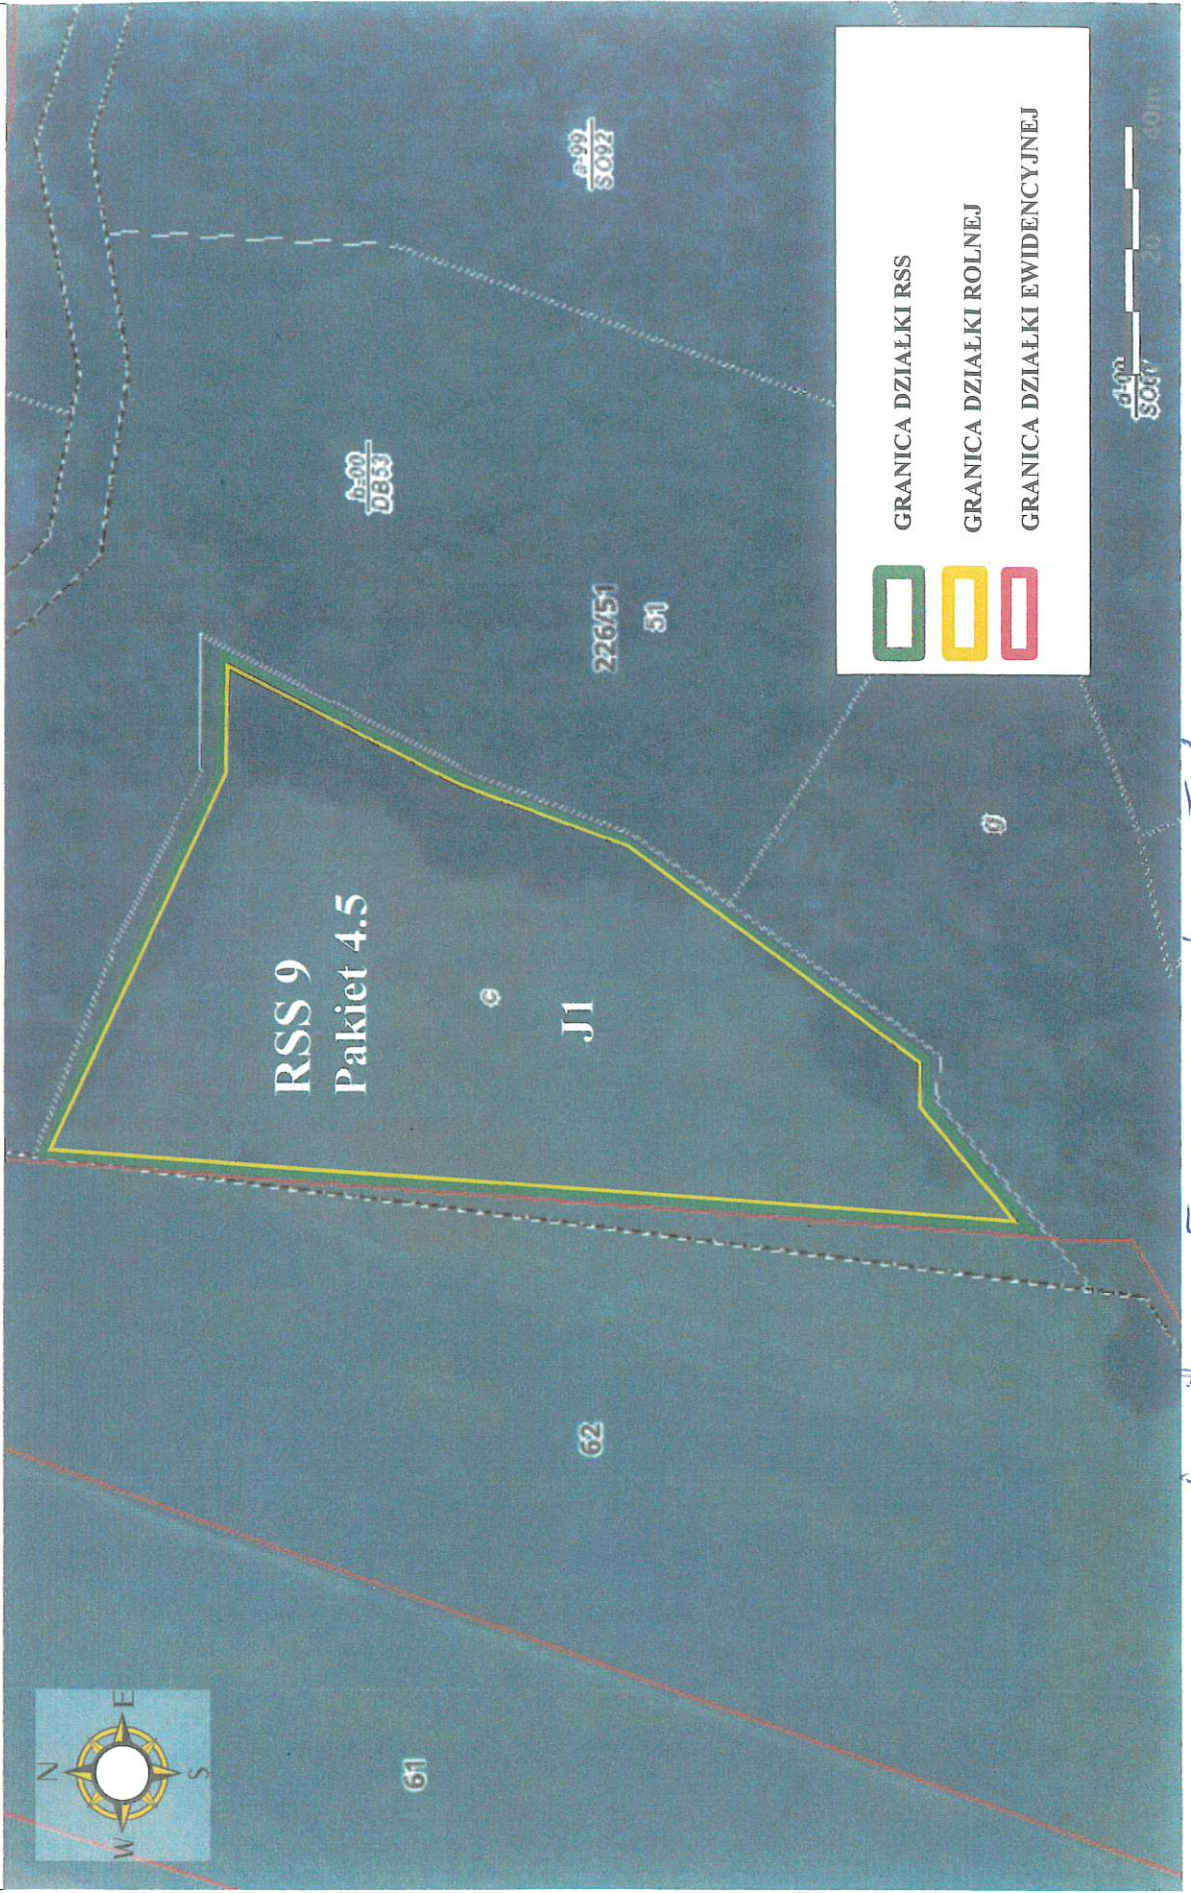

L - dwa szespano's 143k

SZKIC DZIAŁKI RSS 9 (źródło <http://www.bdl.lasy.gov.pl/portal/mapy/zmienione>)

l - dwa sąsiednich 51c

7001

SZKIC DZIAŁKI RSS 3 (źródło <http://www.bdl.lasy.gov.pl/portál/mapy/zmienione>)

6500
DB147

	GRANICA DZIAŁKI RSS
	GRANICA DZIAŁKI ROLNEJ
	GRANICA DZIAŁKI EWIDENCYJNEJ
	FRAGMENTY POZOSTAWIONE BEZ KOSZENIA W KOLEJNYCH LATACH 15-20%

L - dwa szereponowada 35c

2022