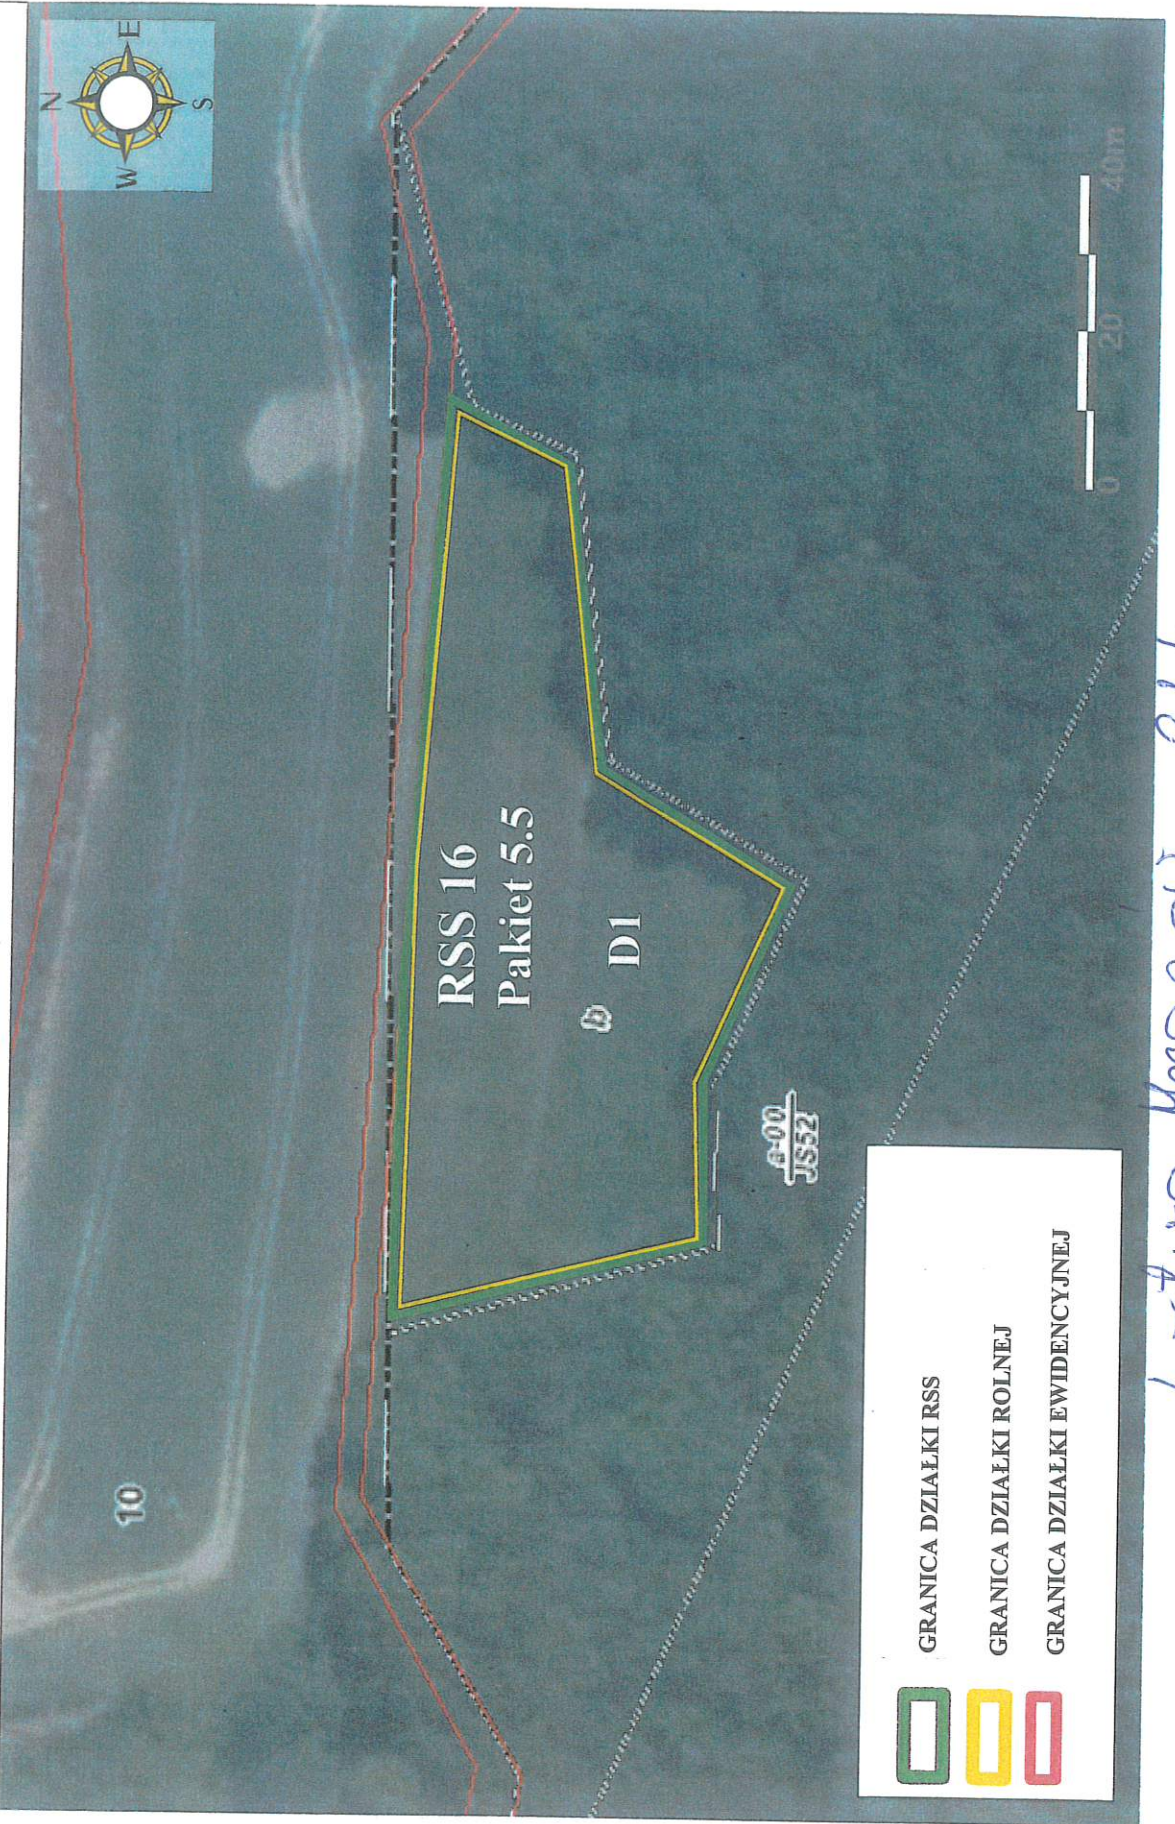

SZKIC DZIAŁKI RSS 16 (źródło <http://www.bdl.lasy.gov.pl/portal/mapy/zmienione>)

L-ctwo Kmo 200 216

4000