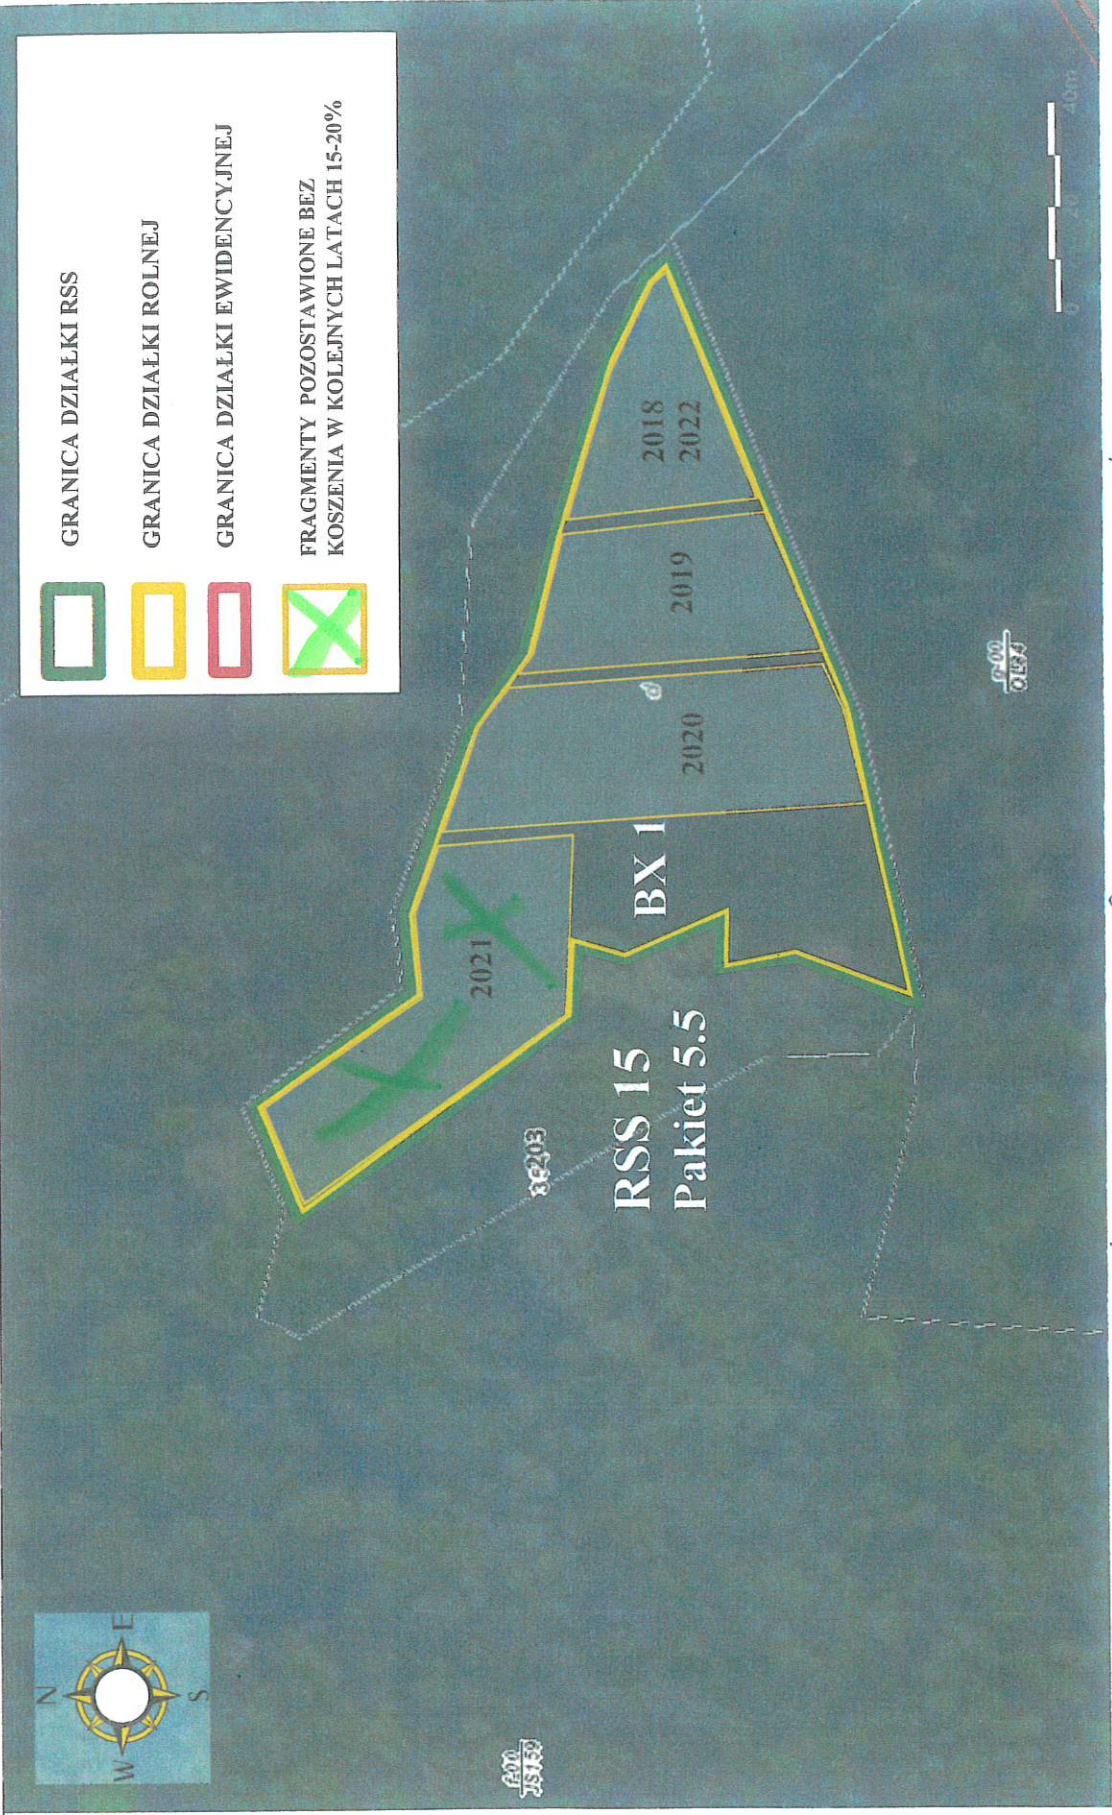

SZKIC DZIAŁKI RSS 11 (źródło <http://www.bdl.lasy.gov.pl/portal/mapy/zmienne>)

L-club Kamionka 353 m

*[Handwritten signature]*

SZKIC DZIAŁKI RSS 8 (źródło <http://www.bdl.lasy.gov.pl/portal/mapy/zmienione>)

L-ctwo Komisome 2946

700

SZKIC DZIAŁKI RSS 15 (źródło <http://www.bdl.lasy.gov.pl/portal/mapy/zmienione>)

Ł - dwa łemione 354 d

10/11